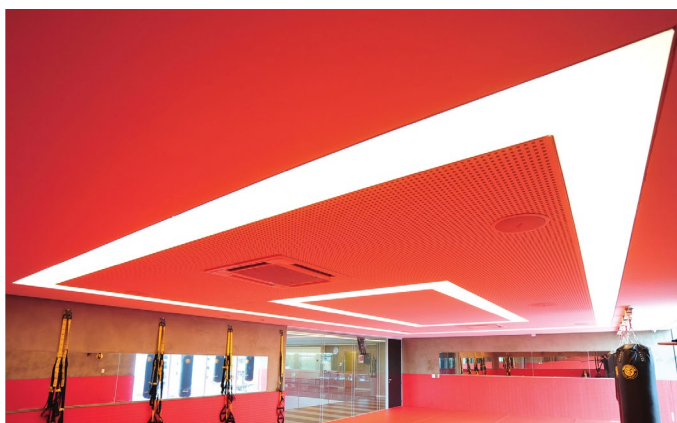

CLEANEО® AKUSTIK - ЧИСТ ПО ПРИРОДА

Cleaneo® ефект

Плоскостите Knauf Cleaneo® са перфорирани плоскости, които съдържат в гипсовото си ядро специални каталитични вещества. Те преобразуват миризливи и вредни вещества в безвредни. Осъществява се каталитичен процес без натрупване на вредни вещества или изразходване на добавките, така че продължителността на действие на Knauf Cleaneo® е практически неограничена. Разграждането на вредните вещества може да бъде ускорено от движения на въздуха в помещението /напр. от тавански вентилатор, климатична инсталация и др./. При перфорираните плоскости се постига по-бързо разграждане на вредните вещества и чрез по-голямата ефективна повърхност на плоскостите. Продължителността на процеса на разграждане, в зависимост от концентрацията на веществата, покритието на плоскостите, перфорацията и движението на въздуха, възлиза на няколко часа.

Периодът на разграждане на вредните вещества зависи както от изброените фактори, така и от степента на приложение в помещението на Knauf Cleaneo® –плоскостите. За да се използват напълно възможностите им се препоръчва приложение мин. 0,2 m² на кубичен метър /m³/ от обема на помещението.