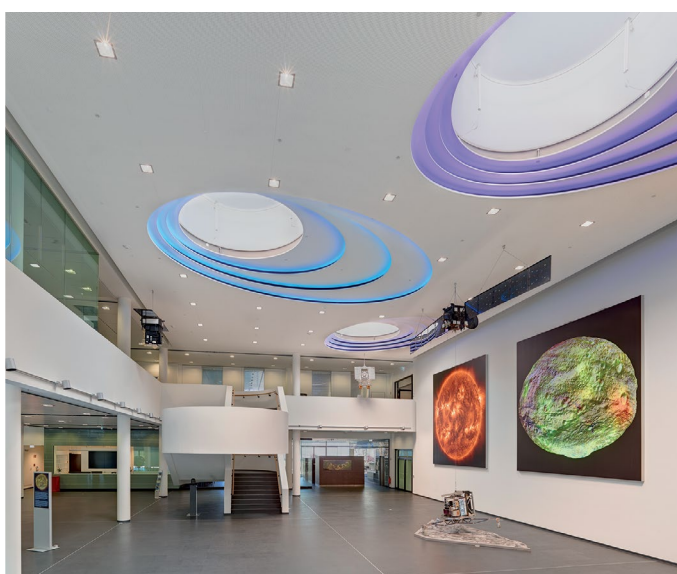

CLEANEО® AKUSTIK - ЧИСТ ПО ПРИРОДА

Cleaneo® ефект

Плоскостите Knauf Cleaneo® са перфорирани плоскости, които съдържат в гипсовото си ядро специални каталитични вещества. Те преобразуват миризливи и вредни вещества в безвредни. Осъществява се каталитичен процес без натрупване на вредни вещества или изразходване на добавките, така че продължителността на действие на Knauf Cleaneo® е практически неограничена. Разграждането на вредните вещества може да бъде ускорено от движения на въздуха в помещението /напр. от тавански вентилатор, климатична инсталация и др./. При перфорираните плоскости се постига по-бързо разграждане на вредните вещества и чрез по-голямата ефективна повърхност на плоскостите. Продължителността на процеса на разграждане, в зависимост от концентрацията на веществата, покритието на плоскостите, перфорацията и движението на въздуха, възлиза на няколко часа.

Периодът на разграждане на вредните вещества зависи както от изброените фактори, така и от степента на приложение в помещението на Knauf Cleaneo® –плоскостите. За да се използват напълно възможностите им се препоръчва приложение мин. 0,2 m² на кубичен метър /m³/ от обема на помещението.