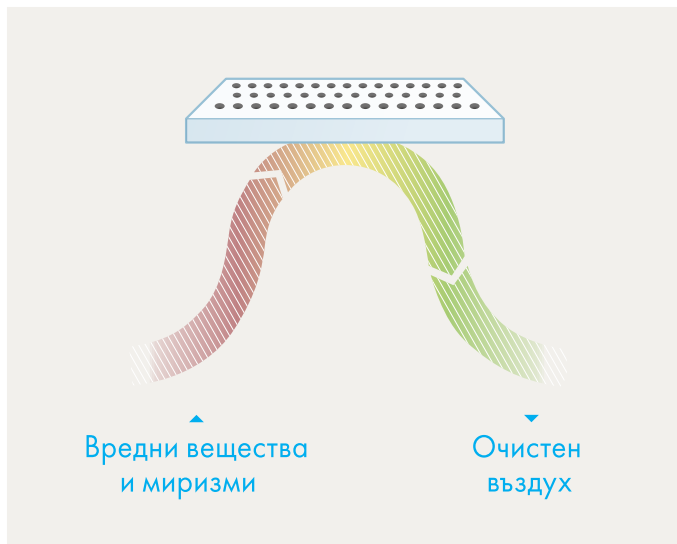

CLEANEО® AKUSTIK - ЧИСТ ПО ПРИРОДА

Cleaneo® ефект

Плоскостите Knauf Cleaneo® са перфорирани плоскости, които съдържат в гипсовото си ядро специални каталитични вещества. Те преобразуват миризливи и вредни вещества в безвредни. Осъществява се каталитичен процес без натрупване на вредни вещества или изразходване на добавките, така че продължителността на действие на Knauf Cleaneo® е практически неограничена. Разграждането на вредните вещества може да бъде ускорено от движения на въздуха в помещението /напр. от тавански вентилатор, климатична инсталация и др./. При перфорираните плоскости се постига по-бързо разграждане на вредните вещества и чрез по-голямата ефективна повърхност на плоскостите. Продължителността на процеса на разграждане, в зависимост от концентрацията на веществата, покритието на плоскостите, перфорацията и движението на въздуха, възлиза на няколко часа.

Периодът на разграждане на вредните вещества зависи както от изброените фактори, така и от степента на приложение в помещението на Knauf Cleaneo® –плоскостите. За да се използват напълно възможностите им се препоръчва приложение мин. 0,2 m² на кубичен метър /m³/ от обема на помещението.